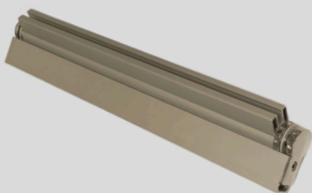

Stoppari 70.xx

.12 harjattu rst, .25

Koristekantaruuvi 16.xx

.30, .31

Yhdistäjähela 15.12

.12 harjattu rst

Laine suihkuseinäprofiili

LV ja musta