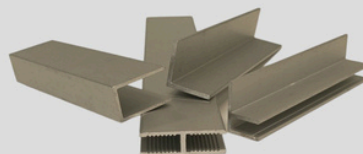

Alumiiniprofiilit

Eri malleja, mittoja ja värejä!

Kysy listätietoja!

*Lisäksi
valikoimassa
paljon
 muita heloja*

sales@lasilipponen.fi