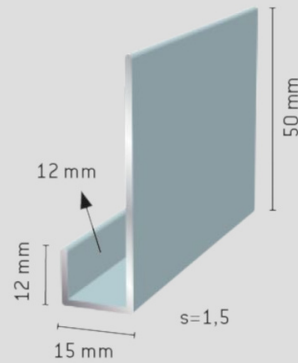

h = 30mm
h' = 15mm
b = 5,5mm

Y-profiili, iso

h = 35mm
h' = 20mm
b = 8,5mm

Y-profiili, syvä

ura 8,5mm

Y-profiili, leveä

ura 12mm

Y-profiili 15mm uralla, syvä

ura 15mm

Kaide H-profiili

ura 9,5mm

F-profiili, pieni

a = 21,9mm
b = 5,5mm

F-profiili, iso

a = 24,9mm
b = 8,5mm

F-profiili, syvä

Ura 8,5mm

F-profiili 15mm uralla, syvä

Ura 15mm

F-profiili 15mm uralla, matala

Ura 15mm

Julkisiulasi alaprofiili

Ura 12mm

Julkisisulasi pystyprofiili

Z-profiili

Z-profiili, matala

Etkö löytänyt sopivaa profiilia tai tarvitsetko lisätietoja?

Ota yhteyttä myyntiimme!