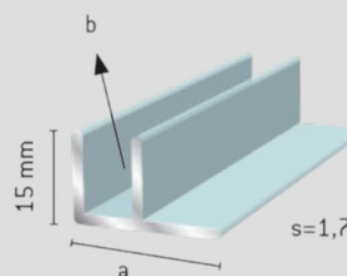

Väliseinälistat

Väliseinälista
206270

Väliseinälista
206280

Fiber liukulasiprofiili

Yläprofiili h = 13mm
Alaprofiili h = 7mm
Fiber muovi

Kasettiprofiili

Kiinteälle
eristyslasille

Y-profiili, pieni

h = 30mm
h' = 15mm
b = 5,5mm

Y-profiili, iso

h = 35mm
h' = 20mm
b = 8,5mm

Y-profiili, syvä

ura 8,5mm

Y-profiili, leveä

ura 12mm

Y-profiili 15mm uralla, syvä

ura 15mm

Kaide H-profiili

ura 9,5mm

F-profiili, pieni

a = 21,9mm
b = 5,5mm

F-profiili, iso

a = 24,9mm
b = 8,5mm

F-profiili, syvä