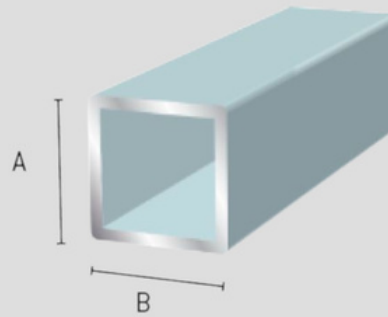

Neliöputki

A	B	S
15	15	1
20	20	1,5
25	25	2
30	30	2
40	40	2
50	50	3
100	100	4

T-profiili

A	B	S
20	20	2
30	30	3

**Profiilien varastoitava
väri luonnonväri LV.
Mahdollista maalauttaa
RAL sävyihin.**