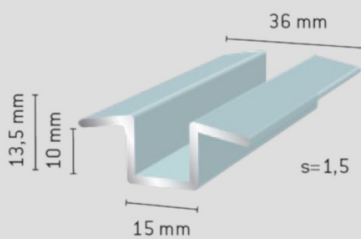

h = 30mm
h' = 15mm
b = 5,5mm

Y-profiili, iso

h = 35mm
h' = 20mm
b = 8,5mm

Y-profiili, syvä

ura 8,5mm

Y-profiili, leveä

ura 12mm

Y-profiili 15mm uralla, syvä

Ura 8,5mm

F-profiili 15mm uralla, syvä

Ura 15mm

F-profiili 15mm uralla, matala

Ura 15mm

Julkisiulasi alaprofiili

Ura 12mm

Julkisisulasi pystyprofiili

Z-profiili

Z-profiili, matala

Etkö löytänyt sopivaa profiilia tai tarvitsetko lisätietoja?

Ota yhteyttä myyntiimme!