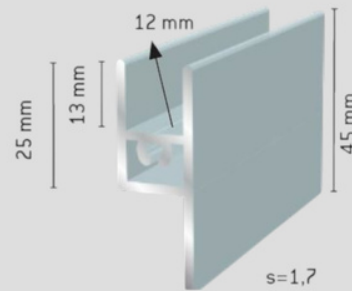

Väliseinälistat

Väliseinälista
206270

Väliseinälista
206280

Fiber liukulasiprofiili

Yläprofiili h = 13mm
Alaprofiili h = 7mm
Fiber muovi

Kasettiprofiili

Kiinteälle
eristyslasille

Y-profiili, pieni

h = 30mm
h' = 15mm
b = 5,5mm

Y-profiili, iso

h = 35mm
h' = 20mm
b = 8,5mm

Y-profiili, syvä

ura 8,5mm

Y-profiili, leveä

ura 12mm

Y-profiili 15mm uralla, syvä