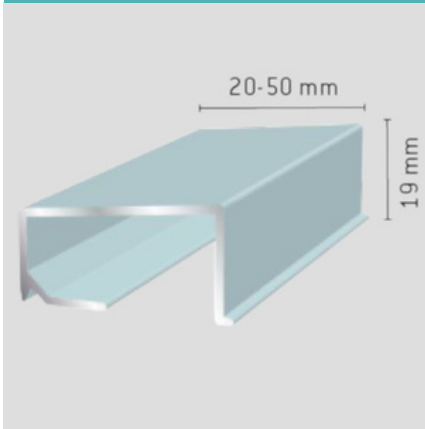

Lattaprofiili

A	S
15	3
20	3
20	5
25	3
25	5
30	3
30	5
40	3
40	4
50	3
50	5
60	6

U-profiili

A	B	S
8	8	1
10	10	1,5
12	12	1,7
12	22	1,7
15	15	2
15	25	1,5
18	18	2
20	20	2
25	15	2
30	20	2
30	30	3

Kulmaprofiili

A	B	S
10	10	1,5
10	15	1,5
15	15	1,5
15	20	2
20	20	2
20	30	2
20	40	2
25	25	2
30	30	2
30	30	3
35	35	3
40	40	2
40	40	4
50	50	5
50	25	2

Neliöputki

A	B	S
15	15	1
20	20	1,5
25	25	2
30	30	2
40	40	2
50	50	3
100	100	4

T-profiili

A	B	S
20	20	2
30	30	3

**Profiilien varastoitava
väri luonnonväri LV.
Mahdollista maalauttaa
RAL sävyihin.**

Lasituslistat

19 x 20
19 x 25
19 x 30
19 x 35
19 x 40
15 x 50

11 x 17A
-tyyppi

J -profiili 20mm korkealla reiällä

4mm peilille
h = 35mm
b = 6mm

6mm peilille
h = 35mm
b = 8,5mm

Vakiovärit: Luonnonväri LV, valkoinen, kiiltokulta, kiiltoanodisoitu, anodisoitu musta

h = 30mm
h' = 15mm
b = 5,5mm

Y-profiili, iso

h = 35mm
h' = 20mm
b = 8,5mm

Y-profiili, syvä

ura 8,5mm

Y-profiili, leveä

ura 12mm

Y-profiili 15mm uralla, syvä