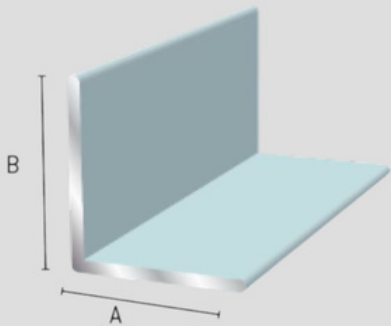

Suorakaideputki

A	B	S
15	25	1,5
20	15	1,5
20	25	2
20	35	1,5
30	20	1,5
40	20	1,5
40	20	2
50	30	2,5
60	40	3
80	40	3
20	100	2
50	100	4
80	60	4

Pyöröputki

D	S
10	1
12	1
16	1,5
19	1,5
20	1
22	1,5
25	1,5
25	2,5
30	1,5
35	1,5
40	2
50	2
60	2
75	3

Lattaprofiili

A	S
15	3
20	3
20	5
25	3
25	5
30	3
30	5
40	3
40	4
50	3
50	5
60	6

U-profiili

A	B	S
8	8	1
10	10	1,5
12	12	1,7
12	22	1,7
15	15	2
15	25	1,5
18	18	2
20	20	2
25	15	2
30	20	2
30	30	3

Kulmaprofiili

A	B	S
10	10	1,5
10	15	1,5
15	15	1,5
15	20	2
20	20	2
20	30	2
20	40	2
25	25	2
30	30	2
30	30	3
35	35	3
40	40	2
40	40	4
50	50	5
50	25	2

19 x 20
19 x 25
19 x 30
19 x 35
19 x 40
15 x 50

11 x 17A
-tyyppi

J -profiili 20mm korkealla reiällä

4mm peilille
h = 35mm
b = 6mm

6mm peilille
h = 35mm
b = 8,5mm

Vakiovärit: Luonnonväri LV, valkoinen, kiiltokulta, kiiltoanodisoitu, anodisoitu musta

h = 30mm
h' = 15mm
b = 5,5mm

Y-profiili, iso

h = 35mm
h' = 20mm
b = 8,5mm

Y-profiili, syvä

ura 8,5mm

Y-profiili, leveä

ura 12mm

Y-profiili 15mm uralla, syvä