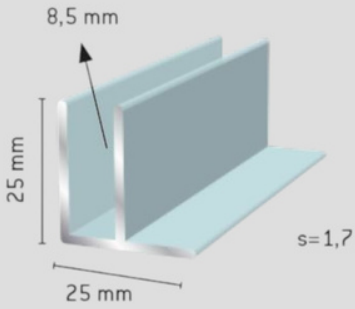

Väliseinälistat

Väliseinälista
206270

Väliseinälista
206280

Fiber liukulasiprofiili

Yläprofiili h = 13mm
Alaprofiili h = 7mm
Fiber muovi

Kasettiprofiili

Kiinteälle
eristyslasille

Y-profiili, pieni

h = 30mm
h' = 15mm
b = 5,5mm

Y-profiili, iso

h = 35mm
h' = 20mm
b = 8,5mm

Y-profiili, syvä

ura 8,5mm

Y-profiili, leveä

ura 12mm

Y-profiili 15mm uralla, syvä

ura 15mm

Kaide H-profiili

ura 9,5mm

F-profiili, pieni

a = 21,9mm
b = 5,5mm

F-profiili, iso

a = 24,9mm
b = 8,5mm

F-profiili, syvä