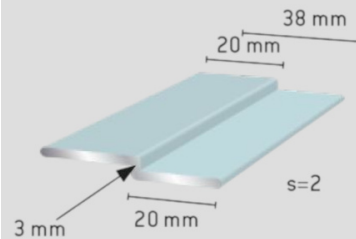

h = 30mm
h' = 15mm
b = 5,5mm

Y-profiili, iso

h = 35mm
h' = 20mm
b = 8,5mm

Y-profiili, syvä

ura 8,5mm

Y-profiili, leveä

ura 12mm

Y-profiili 15mm uralla, syvä

Ura 8,5mm

F-profiili 15mm uralla, syvä

Ura 15mm

F-profiili 15mm uralla, matala

Ura 15mm

Julkisiulasi alaprofiili

Ura 12mm

Julkisisulasi pystyprofiili

Z-profiili

Z-profiili, matala

Etkö löytänyt sopivaa profiilia tai tarvitsetko lisätietoja?

Ota yhteyttä myyntiimme!