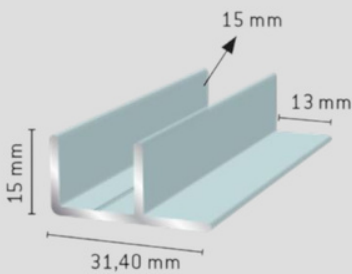

Väliseinälistat

Väliseinälista
206270

Väliseinälista
206280

Fiber liukulasiprofiili

Yläprofiili h = 13mm
Alaprofiili h = 7mm
Fiber muovi

Kasettiprofiili

Kiinteälle
eristyslasille

Y-profiili, pieni

h = 30mm
h' = 15mm
b = 5,5mm

Y-profiili, iso

h = 35mm
h' = 20mm
b = 8,5mm

Y-profiili, syvä

ura 8,5mm

Y-profiili, leveä

ura 12mm

Y-profiili 15mm uralla, syvä

ura 15mm

Kaide H-profiili

ura 9,5mm

F-profiili, pieni

a = 21,9mm
b = 5,5mm

F-profiili, iso

a = 24,9mm
b = 8,5mm

F-profiili, syvä

Ura 8,5mm

F-profiili 15mm uralla, syvä

Ura 15mm

F-profiili 15mm uralla, matala

Ura 15mm

Julkisiulasi alaprofiili

Ura 12mm

Julkisisulasi pystyprofiili