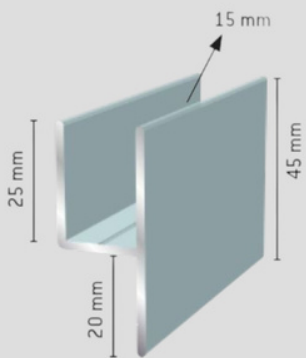

19 x 20
19 x 25
19 x 30
19 x 35
19 x 40
15 x 50

11 x 17A
-tyyppi

J -profiili 20mm korkealla reiällä

4mm peilille
h = 35mm
b = 6mm

6mm peilille
h = 35mm
b = 8,5mm

Vakiovärit: Luonnonväri LV, valkoinen, kiiltokulta, kiiltoanodisoitu, anodisoitu musta

Väliseinälistat

Väliseinälista
206270

Väliseinälista
206280

Fiber liukulasiprofiili

Yläprofiili h = 13mm
Alaprofiili h = 7mm
Fiber muovi

Kasettiprofiili

Kiinteälle
eristyslasille

Y-profiili, pieni

h = 30mm
h' = 15mm
b = 5,5mm

Y-profiili, iso

h = 35mm
h' = 20mm
b = 8,5mm

Y-profiili, syvä

ura 8,5mm

Y-profiili, leveä

ura 12mm

Y-profiili 15mm uralla, syvä

ura 15mm

Kaide H-profiili

ura 9,5mm

F-profiili, pieni

a = 21,9mm
b = 5,5mm

F-profiili, iso

a = 24,9mm
b = 8,5mm

F-profiili, syvä