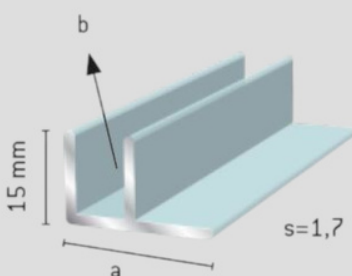

F-profiili, pieni