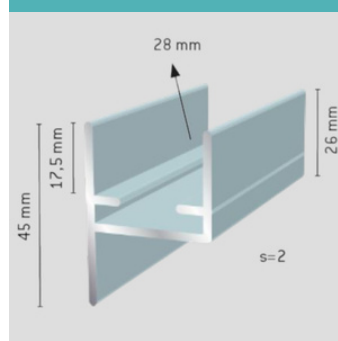

19 x 20
19 x 25
19 x 30
19 x 35
19 x 40
15 x 50

11 x 17A
-tyyppi

J -profiili 20mm korkealla reiällä

4mm peilille
h = 35mm
b = 6mm

6mm peilille
h = 35mm
b = 8,5mm

Vakiovärit: Luonnonväri LV, valkoinen, kiiltokulta, kiiltoanodisoitu, anodisoitu musta

Väliseinälistat

Väliseinälista
206270

Väliseinälista
206280

Fiber liukulasiprofiili

Yläprofiili h = 13mm
Alaprofiili h = 7mm
Fiber muovi

Kasettiprofiili

Kiinteälle
eristyslasille

Y-profiili, pieni

h = 30mm
h' = 15mm
b = 5,5mm

Y-profiili, iso

h = 35mm
h' = 20mm
b = 8,5mm

Y-profiili, syvä

ura 8,5mm

Y-profiili, leveä

ura 12mm

Y-profiili 15mm uralla, syvä