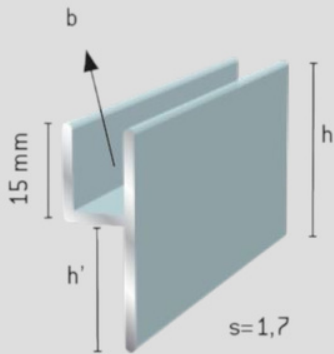

Väliseinälistat

Väliseinälista
206270

Väliseinälista
206280

Fiber liukulasiprofiili

Yläprofiili h = 13mm
Alaprofiili h = 7mm
Fiber muovi

Kasettiprofiili

Kiinteälle
eristyslasille

Y-profiili, pieni

h = 30mm
h' = 15mm
b = 5,5mm

Y-profiili, iso

h = 35mm
h' = 20mm
b = 8,5mm

Y-profiili, syvä

ura 8,5mm

Y-profiili, leveä

ura 12mm

Y-profiili 15mm uralla, syvä