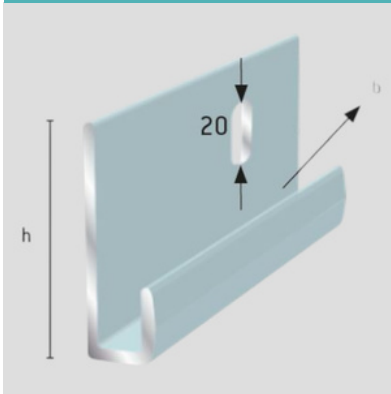

Lattaprofiili

A	S
15	3
20	3
20	5
25	3
25	5
30	3
30	5
40	3
40	4
50	3
50	5
60	6

U-profiili

A	B	S
8	8	1
10	10	1,5
12	12	1,7
12	22	1,7
15	15	2
15	25	1,5
18	18	2
20	20	2
25	15	2
30	20	2
30	30	3

Kulmaprofiili

A	B	S
10	10	1,5
10	15	1,5
15	15	1,5
15	20	2
20	20	2
20	30	2
20	40	2
25	25	2
30	30	2
30	30	3
35	35	3
40	40	2
40	40	4
50	50	5
50	25	2

Neliöputki

A	B	S
15	15	1
20	20	1,5
25	25	2
30	30	2
40	40	2
50	50	3
100	100	4

T-profiili

A	B	S
20	20	2
30	30	3

**Profiilien varastoitava
väri luonnonväri LV.
Mahdollista maalauttaa
RAL sävyihin.**

Lasituslistat

19 x 20
19 x 25
19 x 30
19 x 35
19 x 40
15 x 50

11 x 17A
-tyyppi

J -profiili 20mm korkealla reiällä

4mm peilille
h = 35mm
b = 6mm

6mm peilille
h = 35mm
b = 8,5mm

Vakiovärit: Luonnonväri LV, valkoinen, kiiltokulta, kiiltoanodisoitu, anodisoitu musta

h = 30mm
h' = 15mm
b = 5,5mm

Y-profiili, iso

h = 35mm
h' = 20mm
b = 8,5mm

Y-profiili, syvä

ura 8,5mm

Y-profiili, leveä

ura 12mm

Y-profiili 15mm uralla, syvä