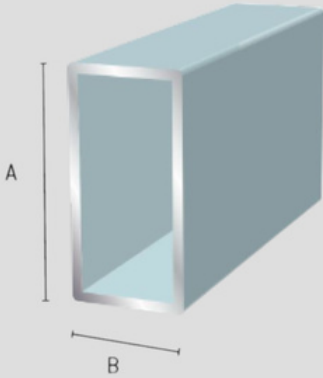

Suorakaideputki

A	B	S
15	25	1,5
20	15	1,5
20	25	2
20	35	1,5
30	20	1,5
40	20	1,5
40	20	2
50	30	2,5
60	40	3
80	40	3
20	100	2
50	100	4
80	60	4

Pyöröputki

D	S
10	1
12	1
16	1,5
19	1,5
20	1
22	1,5
25	1,5
25	2,5
30	1,5
35	1,5
40	2
50	2
60	2
75	3

Lattaprofiili

A	S
15	3
20	3
20	5
25	3
25	5
30	3
30	5
40	3
40	4
50	3
50	5
60	6

U-profiili

A	B	S
8	8	1
10	10	1,5
12	12	1,7
12	22	1,7
15	15	2
15	25	1,5
18	18	2
20	20	2
25	15	2
30	20	2
30	30	3

Kulmaprofiili

A	B	S
10	10	1,5
10	15	1,5
15	15	1,5
15	20	2
20	20	2
20	30	2
20	40	2
25	25	2
30	30	2
30	30	3
35	35	3
40	40	2
40	40	4
50	50	5
50	25	2

19 x 20
19 x 25
19 x 30
19 x 35
19 x 40
15 x 50

11 x 17A
-tyyppi

J -profiili 20mm korkealla reiällä

4mm peilille
h = 35mm
b = 6mm

6mm peilille
h = 35mm
b = 8,5mm

Vakiovärit: Luonnonväri LV, valkoinen, kiiltokulta, kiiltoanodisoitu, anodisoitu musta

h = 30mm
h' = 15mm
b = 5,5mm

Y-profiili, iso

h = 35mm
h' = 20mm
b = 8,5mm

Y-profiili, syvä

ura 8,5mm

Y-profiili, leveä

ura 12mm

Y-profiili 15mm uralla, syvä