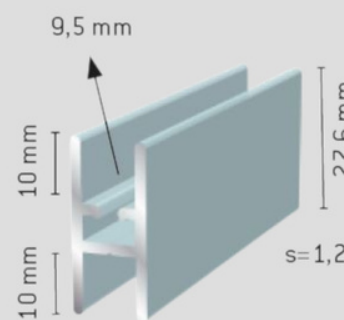

Kaide H-profiili