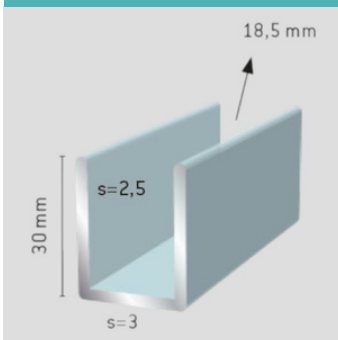

Lattaprofiili

A	S
15	3
20	3
20	5
25	3
25	5
30	3
30	5
40	3
40	4
50	3
50	5
60	6

U-profiili

A	B	S
8	8	1
10	10	1,5
12	12	1,7
12	22	1,7
15	15	2
15	25	1,5
18	18	2
20	20	2
25	15	2
30	20	2
30	30	3

Kulmaprofiili

A	B	S
10	10	1,5
10	15	1,5
15	15	1,5
15	20	2
20	20	2
20	30	2
20	40	2
25	25	2
30	30	2
30	30	3
35	35	3
40	40	2
40	40	4
50	50	5
50	25	2

19 x 20
19 x 25
19 x 30
19 x 35
19 x 40
15 x 50

11 x 17A
-tyyppi

J -profiili 20mm korkealla reiällä

4mm peilille
h = 35mm
b = 6mm

6mm peilille
h = 35mm
b = 8,5mm

Vakiovärit: Luonnonväri LV, valkoinen, kiiltokulta, kiiltoanodisoitu, anodisoitu musta

Väliseinälistat

Väliseinälista
206270

Väliseinälista
206280

Fiber liukulasiprofiili

Yläprofiili h = 13mm
Alaprofiili h = 7mm
Fiber muovi

Kasettiprofiili

Kiinteälle
eristyslasille

Y-profiili, pieni

h = 30mm
h' = 15mm
b = 5,5mm

Y-profiili, iso

h = 35mm
h' = 20mm
b = 8,5mm

Y-profiili, syvä

ura 8,5mm

Y-profiili, leveä

ura 12mm

Y-profiili 15mm uralla, syvä