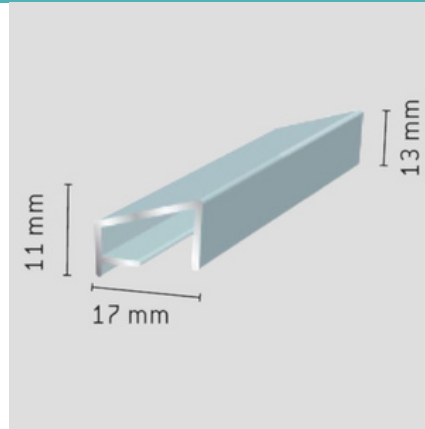

Lattaprofiili

A	S
15	3
20	3
20	5
25	3
25	5
30	3
30	5
40	3
40	4
50	3
50	5
60	6

U-profiili

A	B	S
8	8	1
10	10	1,5
12	12	1,7
12	22	1,7
15	15	2
15	25	1,5
18	18	2
20	20	2
25	15	2
30	20	2
30	30	3

Kulmaprofiili

A	B	S
10	10	1,5
10	15	1,5
15	15	1,5
15	20	2
20	20	2
20	30	2
20	40	2
25	25	2
30	30	2
30	30	3
35	35	3
40	40	2
40	40	4
50	50	5
50	25	2

Neliöputki

A	B	S
15	15	1
20	20	1,5
25	25	2
30	30	2
40	40	2
50	50	3
100	100	4

T-profiili

A	B	S
20	20	2
30	30	3

**Profiilien varastoitava
väri luonnonväri LV.
Mahdollista maalauttaa
RAL sävyihin.**

Lasituslistat

19 x 20
19 x 25
19 x 30
19 x 35
19 x 40
15 x 50

11 x 17A
-tyyppi

J -profiili 20mm korkealla reiällä

4mm peilille
h = 35mm
b = 6mm

6mm peilille
h = 35mm
b = 8,5mm

Vakiovärit: Luonnonväri LV, valkoinen, kiiltokulta, kiiltoanodisoitu, anodisoitu musta

h = 30mm
h' = 15mm
b = 5,5mm

Y-profiili, iso

h = 35mm
h' = 20mm
b = 8,5mm

Y-profiili, syvä

ura 8,5mm

Y-profiili, leveä

ura 12mm

Y-profiili 15mm uralla, syvä