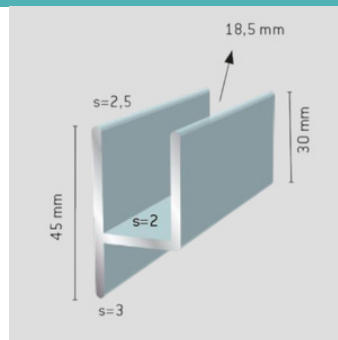

19 x 20
19 x 25
19 x 30
19 x 35
19 x 40
15 x 50

11 x 17A
-tyyppi

J -profiili 20mm korkealla reiällä

4mm peilille
h = 35mm
b = 6mm

6mm peilille
h = 35mm
b = 8,5mm

Vakiovärit: Luonnonväri LV, valkoinen, kiiltokulta, kiiltoanodisoitu, anodisoitu musta

Väliseinälistat

Väliseinälista
206270

Väliseinälista
206280

Fiber liukulasiprofiili

Yläprofiili h = 13mm
Alaprofiili h = 7mm
Fiber muovi

Kasettiprofiili

Kiinteälle
eristyslasille

Y-profiili, pieni

h = 30mm
h' = 15mm
b = 5,5mm

Y-profiili, iso

h = 35mm
h' = 20mm
b = 8,5mm

Y-profiili, syvä

ura 8,5mm

Y-profiili, leveä

ura 12mm

Y-profiili 15mm uralla, syvä