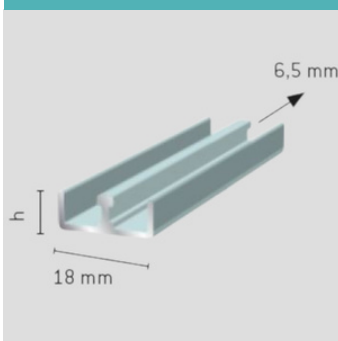

19 x 20
19 x 25
19 x 30
19 x 35
19 x 40
15 x 50

11 x 17A
-tyyppi

J -profiili 20mm korkealla reiällä

4mm peilille
h = 35mm
b = 6mm

6mm peilille
h = 35mm
b = 8,5mm

Vakiovärit: Luonnonväri LV, valkoinen, kiiltokulta, kiiltoanodisoitu, anodisoitu musta

Väliseinälistat

Väliseinälista
206270

Väliseinälista
206280

Fiber liukulasiprofiili

Yläprofiili h = 13mm
Alaprofiili h = 7mm
Fiber muovi

Kasettiprofiili

Kiinteälle
eristyslasille

Y-profiili, pieni

h = 30mm
h' = 15mm
b = 5,5mm

Y-profiili, iso

h = 35mm
h' = 20mm
b = 8,5mm

Y-profiili, syvä

ura 8,5mm

Y-profiili, leveä

ura 12mm

Y-profiili 15mm uralla, syvä