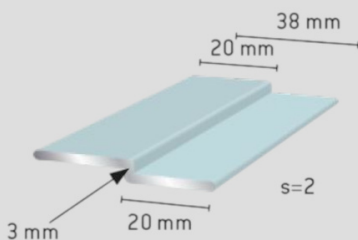

h = 30mm
h' = 15mm
b = 5,5mm

Y-profiili, iso

h = 35mm
h' = 20mm
b = 8,5mm

Y-profiili, syvä

ura 8,5mm

Y-profiili, leveä

ura 12mm

Y-profiili 15mm uralla, syvä

Ura 8,5mm

F-profiili 15mm uralla, syvä

Ura 15mm

F-profiili 15mm uralla, matala

Ura 15mm

Julkisiulasi alaprofiili

Ura 12mm

Julkisisulasi pystyprofiili

Z-profiili

Z-profiili, matala

Etkö löytänyt sopivaa profiilia tai tarvitsetko lisätietoja?

Ota yhteyttä myyntiimme!