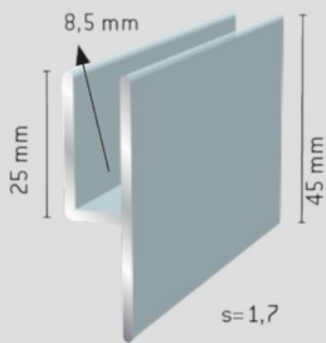

Lattaprofiili

A	S
15	3
20	3
20	5
25	3
25	5
30	3
30	5
40	3
40	4
50	3
50	5
60	6

U-profiili

A	B	S
8	8	1
10	10	1,5
12	12	1,7
12	22	1,7
15	15	2
15	25	1,5
18	18	2
20	20	2
25	15	2
30	20	2
30	30	3

Kulmaprofiili

A	B	S
10	10	1,5
10	15	1,5
15	15	1,5
15	20	2
20	20	2
20	30	2
20	40	2
25	25	2
30	30	2
30	30	3
35	35	3
40	40	2
40	40	4
50	50	5
50	25	2

19 x 20
19 x 25
19 x 30
19 x 35
19 x 40
15 x 50

11 x 17A
-tyyppi

J -profiili 20mm korkealla reiällä

4mm peilille
h = 35mm
b = 6mm

6mm peilille
h = 35mm
b = 8,5mm

Vakiovärit: Luonnonväri LV, valkoinen, kiiltokulta, kiiltoanodisoitu, anodisoitu musta

Väliseinälistat

Väliseinälista
206270

Väliseinälista
206280

Fiber liukulasiprofiili

Yläprofiili h = 13mm
Alaprofiili h = 7mm
Fiber muovi

Kasettiprofiili

Kiinteälle
eristyslasille

Y-profiili, pieni

h = 30mm
h' = 15mm
b = 5,5mm

Y-profiili, iso

h = 35mm
h' = 20mm
b = 8,5mm

Y-profiili, syvä

ura 8,5mm

Y-profiili, leveä

ura 12mm

Y-profiili 15mm uralla, syvä