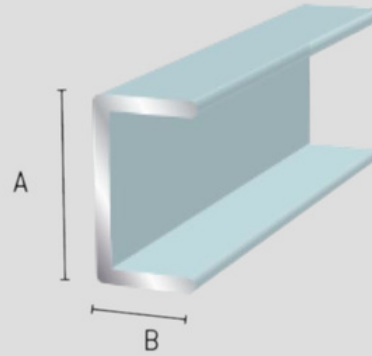

Suorakaideputki

A	B	S
15	25	1,5
20	15	1,5
20	25	2
20	35	1,5
30	20	1,5
40	20	1,5
40	20	2
50	30	2,5
60	40	3
80	40	3
20	100	2
50	100	4
80	60	4

Pyöröputki

D	S
10	1
12	1
16	1,5
19	1,5
20	1
22	1,5
25	1,5
25	2,5
30	1,5
35	1,5
40	2
50	2
60	2
75	3

Lattaprofiili

A	S
15	3
20	3
20	5
25	3
25	5
30	3
30	5
40	3
40	4
50	3
50	5
60	6

U-profiili

A	B	S
8	8	1
10	10	1,5
12	12	1,7
12	22	1,7
15	15	2
15	25	1,5
18	18	2
20	20	2
25	15	2
30	20	2
30	30	3

Kulmaprofiili

A	B	S
10	10	1,5
10	15	1,5
15	15	1,5
15	20	2
20	20	2
20	30	2
20	40	2
25	25	2
30	30	2
30	30	3
35	35	3
40	40	2
40	40	4
50	50	5
50	25	2

19 x 20
19 x 25
19 x 30
19 x 35
19 x 40
15 x 50

11 x 17A
-tyyppi

J -profiili 20mm korkealla reiällä

4mm peilille
h = 35mm
b = 6mm

6mm peilille
h = 35mm
b = 8,5mm

Vakiovärit: Luonnonväri LV, valkoinen, kiiltokulta, kiiltoanodisoitu, anodisoitu musta

h = 30mm
h' = 15mm
b = 5,5mm

Y-profiili, iso

h = 35mm
h' = 20mm
b = 8,5mm

Y-profiili, syvä

ura 8,5mm

Y-profiili, leveä

ura 12mm

Y-profiili 15mm uralla, syvä