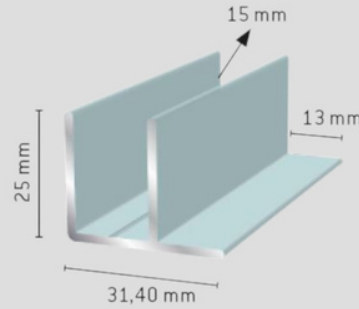

F-profiili 15mm uralla, syvä

Ura 15mm