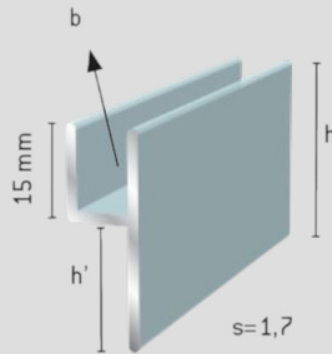

Väliseinälistat

Väliseinälista
206270

Väliseinälista
206280

Fiber liukulasiprofiili

Yläprofiili h = 13mm
Alaprofiili h = 7mm
Fiber muovi

Kasettiprofiili

Kiinteälle
eristyslasille

Y-profiili, pieni

h = 30mm
h' = 15mm
b = 5,5mm

Y-profiili, iso

h = 35mm
h' = 20mm
b = 8,5mm

Y-profiili, syvä

ura 8,5mm

Y-profiili, leveä

ura 12mm

Y-profiili 15mm uralla, syvä