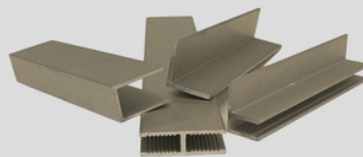

Alumiiniprofiilit

Eri malleja, mittoja ja värejä!

Kysy listätietoja!

*Lisäksi
valikoimassa
paljon
 muita heloja*

sales@lasilipponen.fi