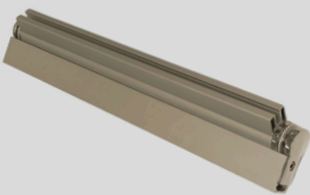

Stoppari 70.xx

.12 harjattu rst, .25

Koristekantaruuvi 16.xx

.30, .31

Yhdistäjähela 15.12

.12 harjattu rst

Laine suihkuseinäprofiili

LV ja musta